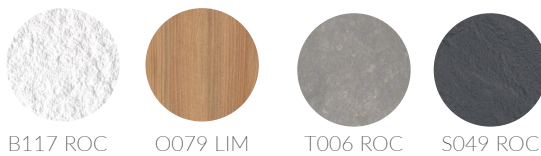

* Dekory na zamówienie.