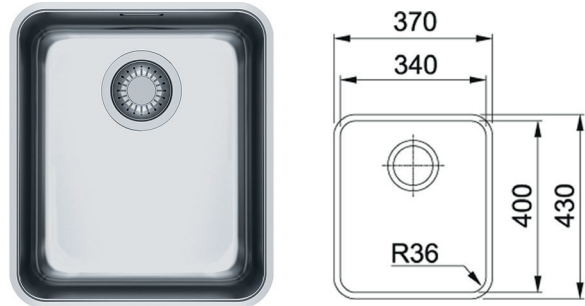

*Zlewozmywaki

Zlewozmywak Aton ANX 110-34 Stal szlachetna
Franke