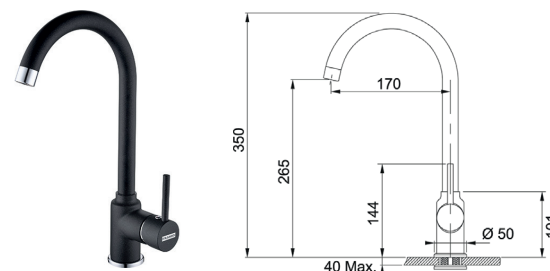

Pola Bateria kuchenna ze stałą wylewką Onyx
Franke