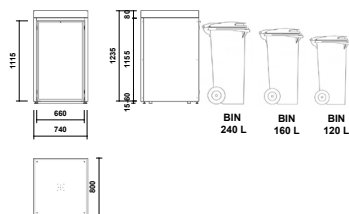

## KONSTRUKCJA

Obudowy BinCover posiadają uniwersalny rozmiar dla koszy od 12-240 litrów. Poza wspomnianymi bazowymi rozwiązaniami konstrukcyjnymi, w tej wersji również drzwi frontowe wykonane są ze stali galwanizowanej, które idealnie wpasują się elegancki i minimalistyczny charakter. Stabilna stalowa konstrukcja zapewnia jakość i bezawaryjność na wiele lat. Drzwi wyposażone są w zintegrowany uchwyt do otwierania. Dodatkowo logo marki LYX wypalane w uchwycie idealnie dopełnia całość.

## WYKOŃCZENIE FRONTU

## WYMIARY

LYX.BIN.FLO.01

LYX.BIN.FLO.02

LYX.BIN.FLO.03

LYX.BIN.FLO.04

LYX.BIN.FLO.05

FLORA - sposób otwierania

Nóżki regulowane