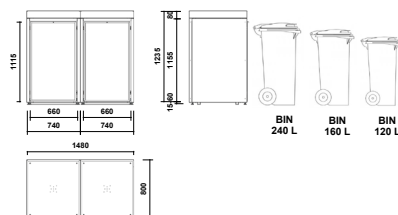

## KONSTRUKCJA

Obudowy BinCover posiadają uniwersalny rozmiar dla koszy od 12-240 litrów. Poza wspomnianymi bazowymi rozwiązaniami konstrukcyjnymi, w tej wersji również drzwi frontowe wykonane są ze stali galwanizowanej, które idealnie wpasują się elegancki i minimalistyczny charakter. Stabilna stalowa konstrukcja zapewnia jakość i bezawaryjność na wiele lat. Drzwi wyposażone są w zintegrowany uchwyt do otwierania. Dodatkowo logo marki LYX wypalane w uchwycie idealnie dopełnia całość.

## WYKOŃCZENIE FRONTU

## WYMIARY

LYX.BIN.FLO.01

LYX.BIN.FLO.02

LYX.BIN.FLO.03

LYX.BIN.FLO.04

LYX.BIN.FLO.05

FLORA - sposób otwierania

Nóżki regulowane